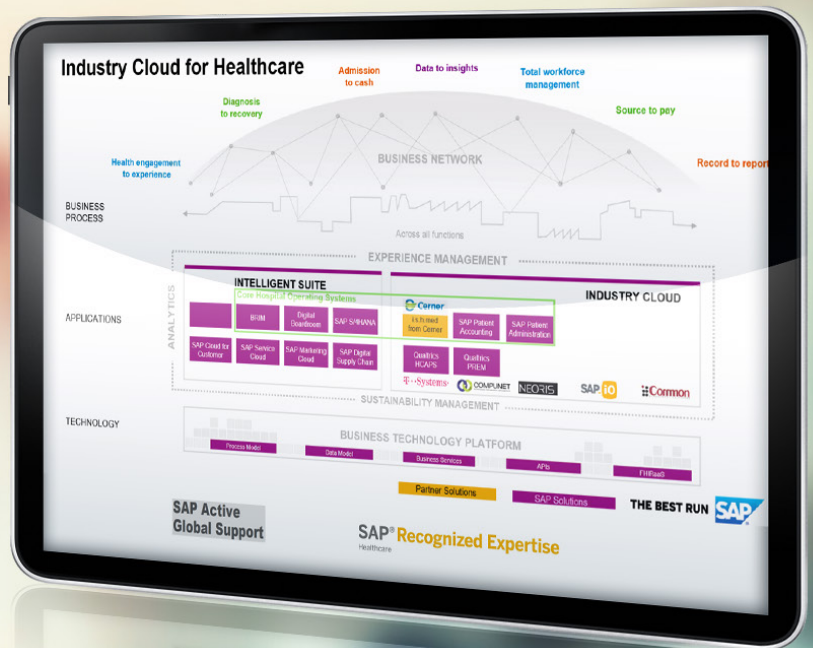

MADRID

C/ Chile, 4
28290 Las Rozas, Madrid
Tel.: (+34) 91 636 85 35

C/ Playa de las Américas, 2 - 2ª
28290 Las Rozas, Madrid
Tel.: (+34) 91 101 00 80

BARCELONA

Gran Via de les Corts
Catalanes, 631 2º 1ª
08010 Barcelona
Tel.: (+34) 93 183 81 76

MÁLAGA

C/ Carril de la Cordobesa, 29
Oficina, 23 - 29003 Málaga

MÉRIDA

C/ Benito Arias Montano, 1
Centro de Negocios de Mérida
06800 Mérida (Badajoz)

LONDRES

Parkshot House, 5 Kew Road
Richmond, London TW9 2PR

CIUDAD DE MÉXICO

Av. Pdte. Masaryk, 111
Polanco III Secc. Miguel Hidalgo
11550 Ciudad de México, CDMX, México