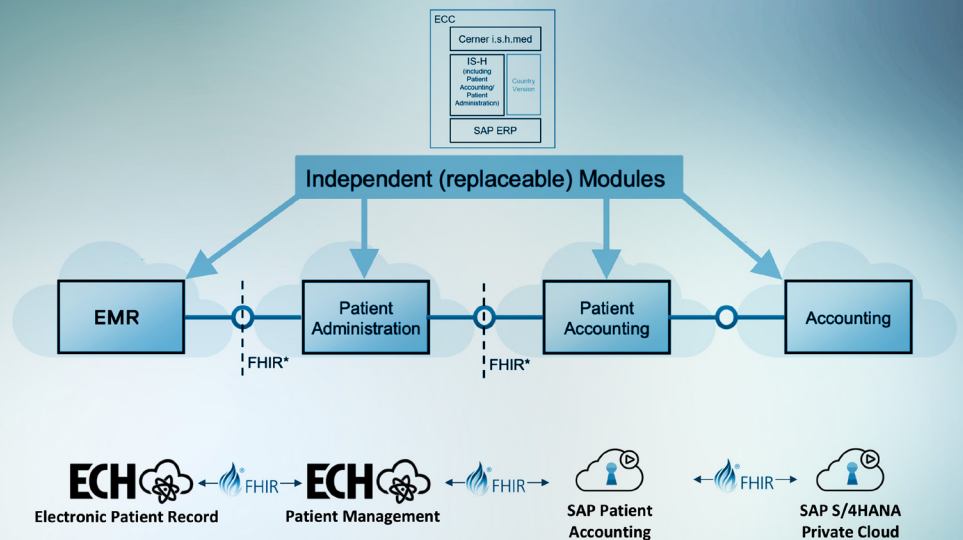

ECH Modulares Design und Cloud-Servic

Im Einklang mit der **SAP Industry Cloud for Healthcare**-Strategie bieten wir unseren Healthcare-Kunden eine Roadmap für eine vollständige Cloud-Lösung mit unabhängigen und austauschbaren Modulen für:

- SAP ERP und S/4HANA Enterprise Resource Planning (Unternehmensressourcenplanung) (einschließlich Finanzen, Beschaffung, Logistik...)
- SAP Patientenbuchhaltung - Patientenabrechnung
- ECH Patientadministration
- ECH Elektronische Patientenakte

Wir können unseren Kunden verschiedene Architekturen für den Einsatz der unabhängigen Module anbieten, On Premise oder in der Cloud, unter Verwendung der SAP HANA Plattform.

COMMON MS

Common MS ist als internationaler, spezialisierter **SAP-Partner, Value Added Reseller und Partner Center of Expertise (PCOE)** für die Implementierung und Unterstützung von SAP Healthcare-Lösungen anerkannt.